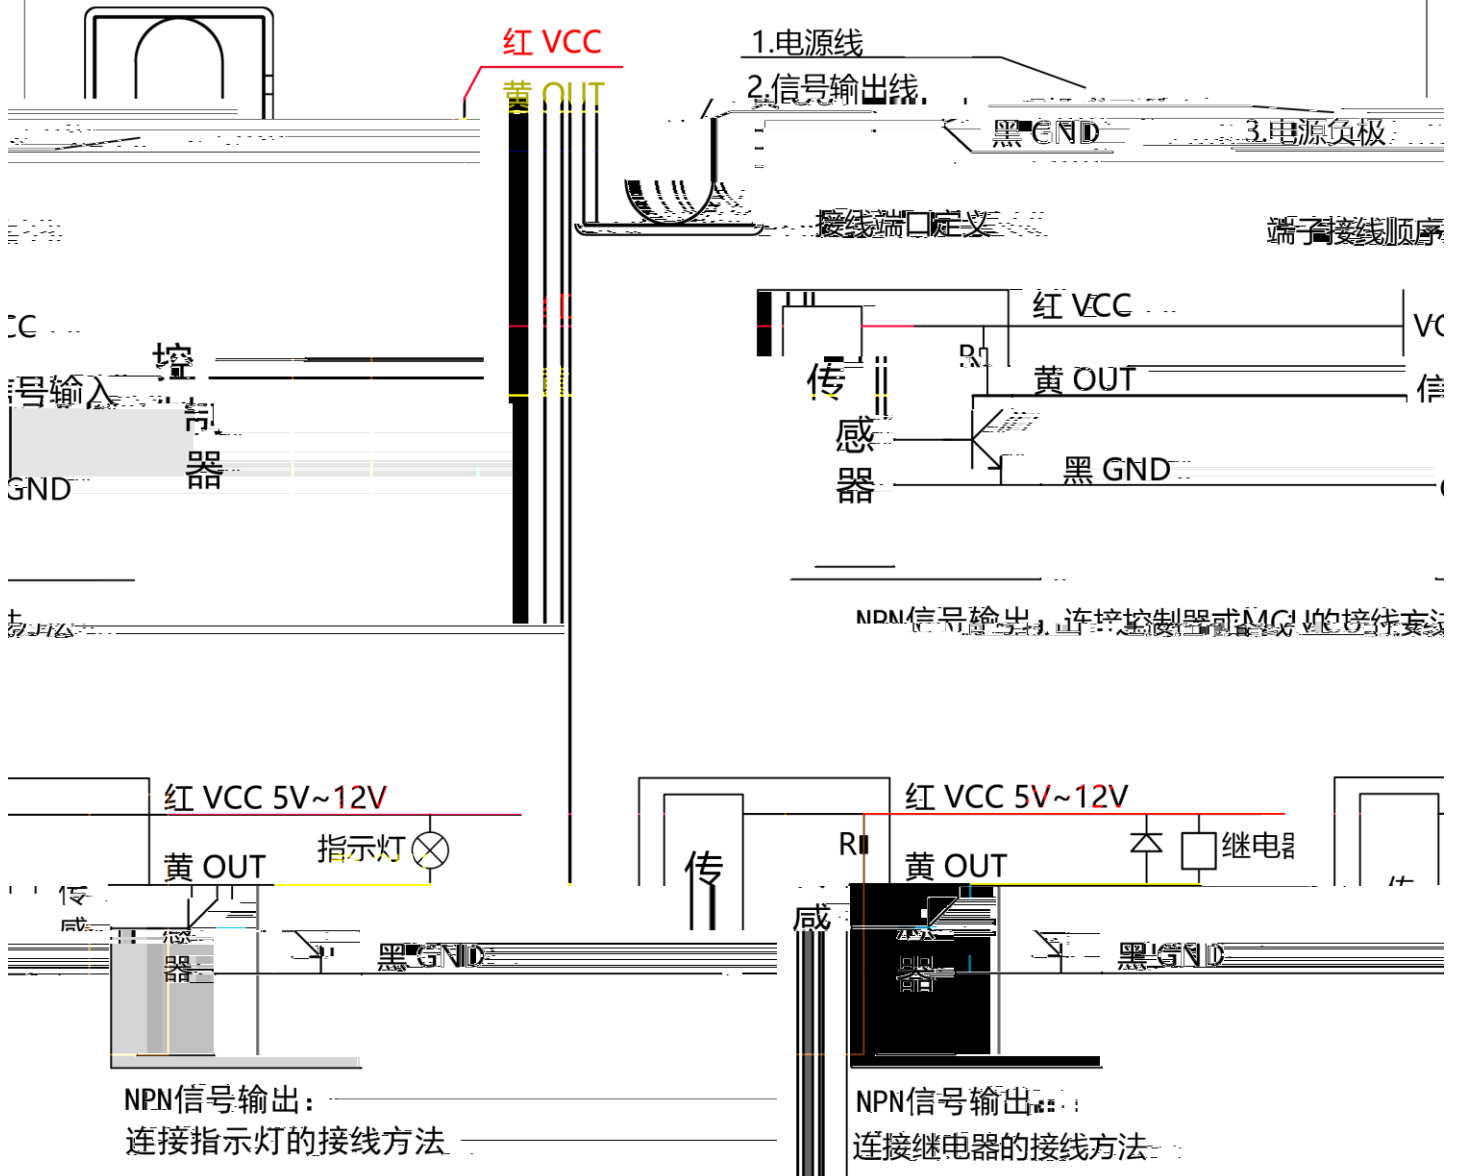

.....	2
.....	2
.....	2
.....	2
.....	3
.....	3
.....	5
.....	6
.....	7
.....	7
.....	8
.....	9

深圳市星科创科技有限公司

深圳市星科创科技有限公司

## XKC-001A-T-NPN(开关量型)原理及接线方法

深圳市星科创科技有限公司

(

(