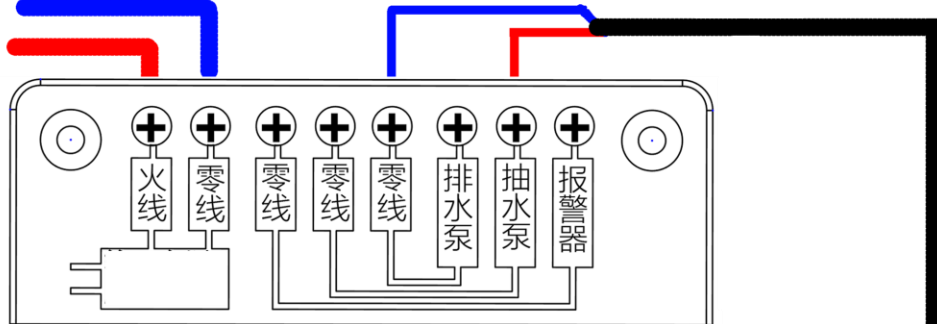

输入AC 110V-220V

抽水接线: 抽水泵和零线  
排水接线: 排水泵和零线

水泵功率不能

泵

水源

水源

输入AC 110V-220V

输入AC 110V-220V

输入AC 110V-220V