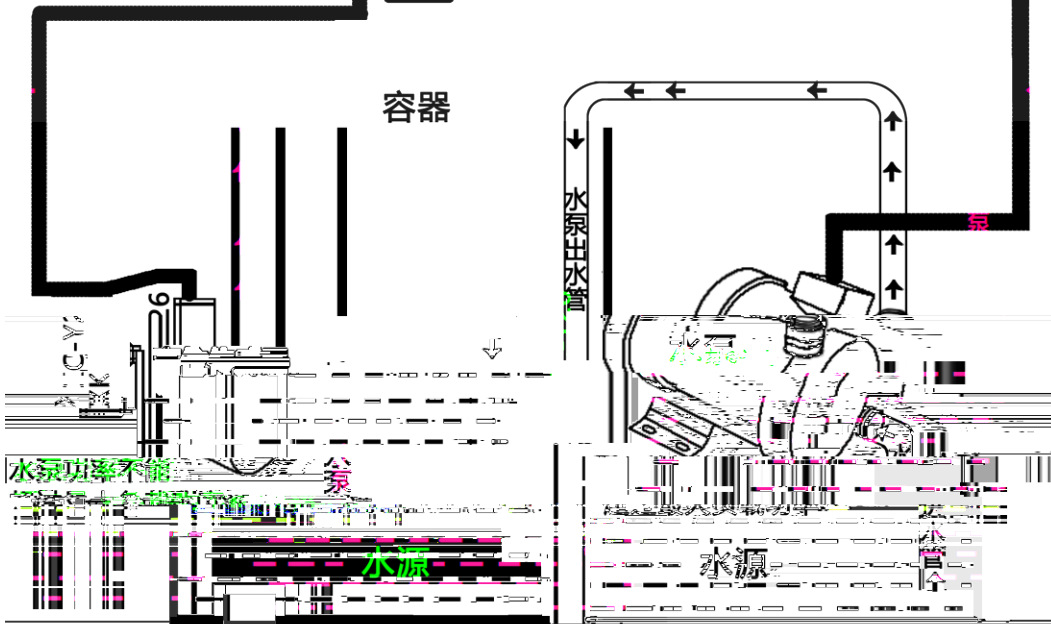

输入AC 110V-220V

抽水接线: 抽水泵和零线  
排水接线: 排水泵和零线

水泵功率不能

泵

水源

水源

输入AC 110V-220V

输入AC 110V-220V

输入AC 110V-220V