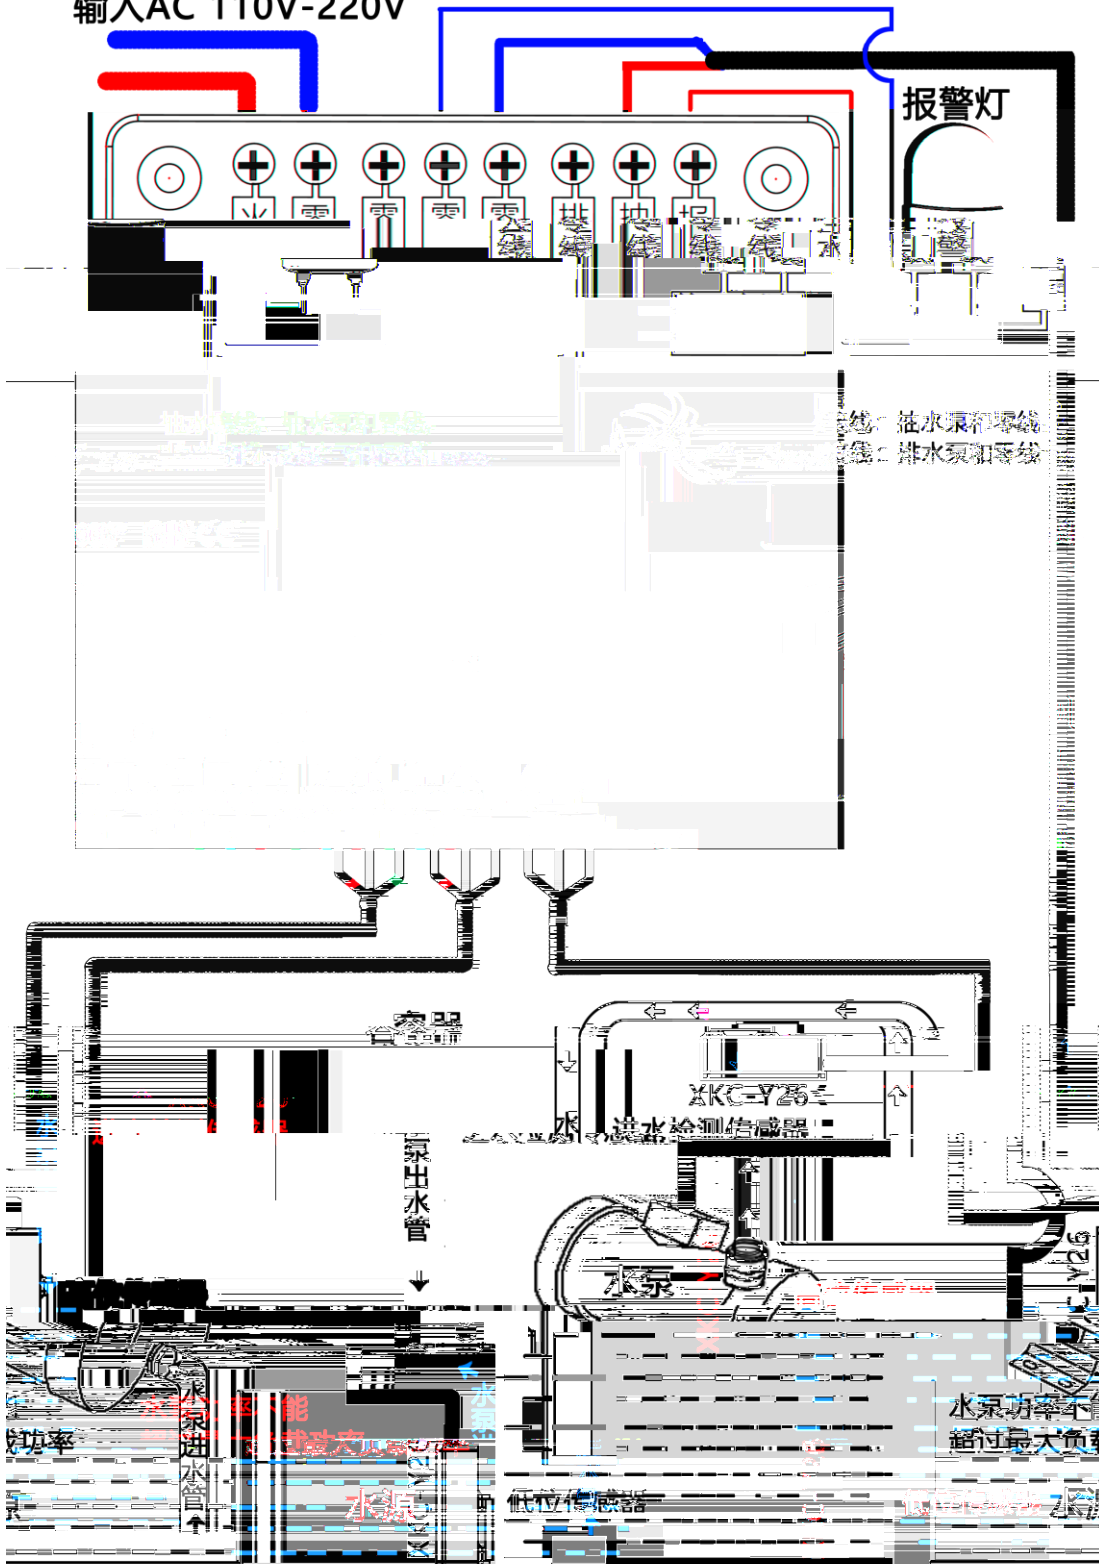

输入AC 110V-220V

抽水接线: 抽水泵和零线  
排水接线: 排水泵和零线

水泵功率不能

泵

水源

水源

输入AC 110V-220V

输入AC 110V-220V

输入AC 110V-220V